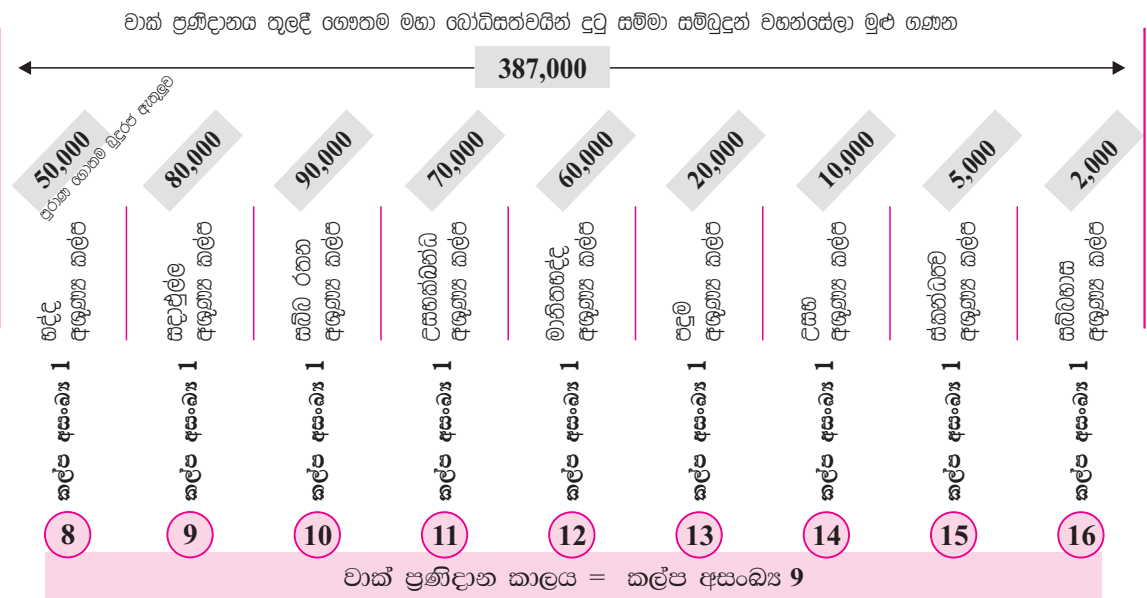

# පාරමිතා විභාගය

වැඩි විස්තර සඳහා ☎ 077 777 2556

කාය වාක් ප්‍රතිදානය තුළදී ගෞතම මහා බෝධිසත්වයින් දුටු සම්මා සම්බුදුන් වහන්සේලා මුළු ගණන

සම්පූර්ණ පාරමිතා කාලය තුළදී ගෞතම මහා බෝධිසත්වයින් දුටු සම්මා සම්බුදුන් වහන්සේලා මුළු ගණන **512,027**

මුළු පාරමිතා කාලය = කල්ප අසංඛ්‍ය 20 යි ලක්ෂ 1 යි