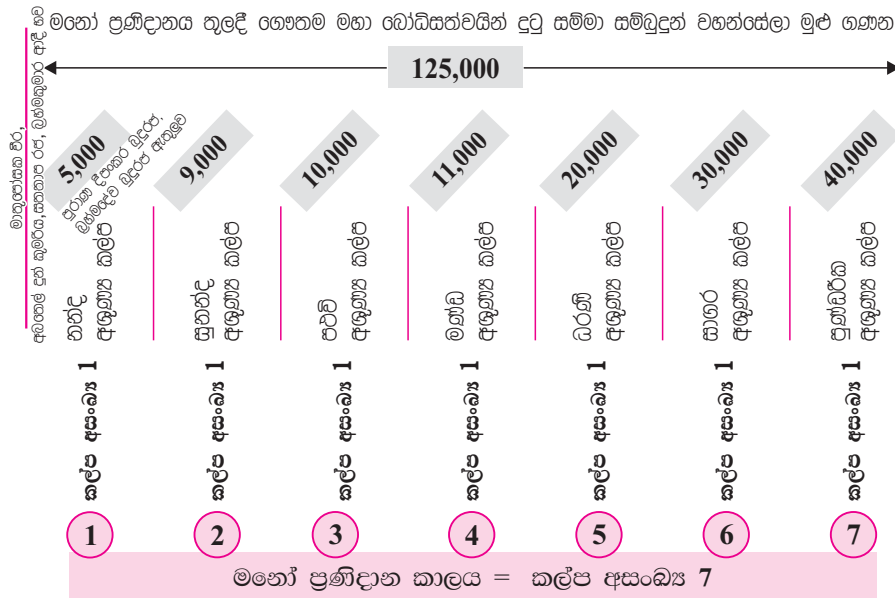

# පාරමිතා විභාගය

වැඩි විස්තර සඳහා ☎ 077 777 2556

කාය වාක් ප්‍රතිදානය තුළදී ගෞතම මහා බෝධිසත්වයින් දුටු සම්මා සම්බුදුන් වහන්සේලා මුළු ගණන

සම්පූර්ණ පාරමිතා කාලය තුළදී ගෞතම මහා බෝධිසත්වයින් දුටු සම්මා සම්බුදුන් වහන්සේලා මුළු ගණන **512,027**

මුළු පාරමිතා කාලය = කල්ප අසංඛ්‍ය 20 යි ලක්ෂ 1 යි